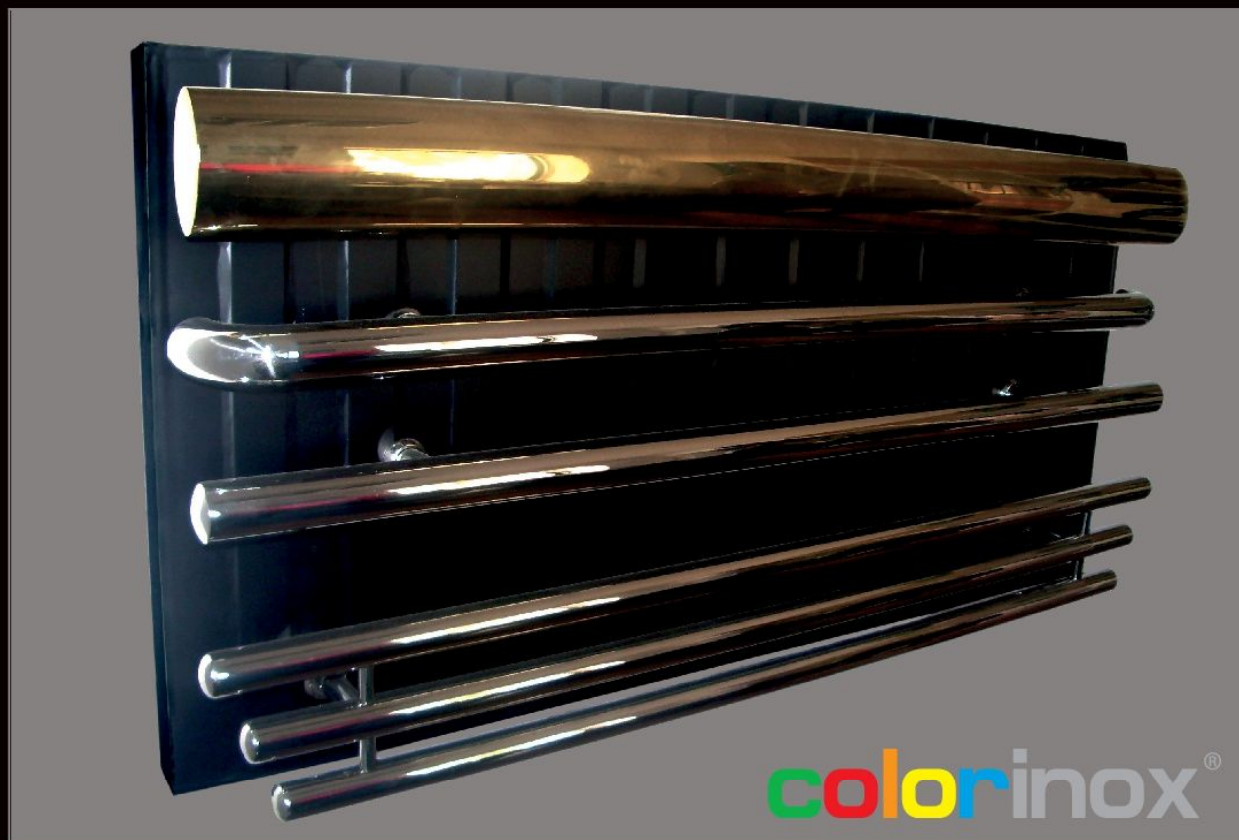

ПАРАПЕТИ НЕРЪЖДАЕМИ ЗА АСАНСЬОРИ
от стомана AISI 304 / DIN W.Nr. 1.4301
затворени двустранно с тапи, с монтирани държачи, суперполирани,
ГОТОВИ ЗА МОНТАЖ

Скл. №	Тип	Повърхнина	Размери в мм	Дължина L fix	налични на склад	Цена лв/ брой
2649	Кръгъл стандартен с прави краища	SUPER MIRROR INOX, суперполирани	ф 32 x 1,2 мм	80 см	12	59.00
2641	Кръгъл стандартен с прави краища	SUPER MIRROR INOX, суперполирани	ф 32 x 1,2 мм	90 см	13	68.00
2644	Кръгъл със завити краища	SUPER MIRROR INOX, суперполирани	ф 32 x 1,2 мм	90 см	14	92.00
2657	Овален с прави краища	SUPER MIRROR INOX, суперполирани	75 x 42 x 1,5 мм	90 см	2	123.00
2652	Овален с прави краища	MIRROR Ti GOLD цвет злато	75 x 42 x 1,5 мм	80 см	3	114.00
2653	Овален с прави краища	MIRROR Ti GOLD цвет злато	75 x 42 x 1,5 мм	90 см	4	138.00

! Цените са без ДДС

ПАРАПЕТИ ЗА АСАНСЬОРИ

от декоративни неръждаеми тръби

Стандартни размери: 60 см; 80 см; 90 см; 110 см; 120 см.

Видове:

Парапети от кръгли тръби ф 32 x 1,2 мм:

- а/ с прави краища / единични
- б/ със завити краища / единични
- в/ с прави краища / тройни

Парапети от овални тръби 75 x 42 x 1,5 мм:

- а/ с прави краища / единични

Общи свойства:

• Парапетите за асансьори са от неръждаема стомана AISI 304, суперполирани, комплект с монтирани тапи и държачи, готови за монтаж.

Области на приложение:

- Асансьори, стълбища, басейни, бани

Разполагаме на склад и с неръждаеми тръби, колена, тапи, държачи и др.

Super Mirror / Цвят неръждаем и Mirror Ti-Gold / Цвят злато за производство на парапети с нестандартни дължини