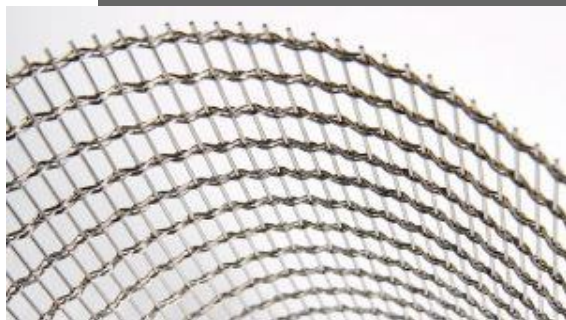

ВИДОВЕ ДЕКОРАТИВНИ НЕРЪЖДАЕМИ МРЕЖИ

Рapid Reflect Silver

Рapid Reflect Bronze

Рapid Reflect Gold

Рapid Triple Silver

Рapid Triple Bronze

ВИДОВЕ ДЕКОРАТИВНИ НЕРЪЖДАЕМИ МРЕЖИ

Рapid Triple Gold

Рapid Fish Gold

Рapid Springfield

ВИДОВЕ ДЕКОРАТИВНИ НЕРЪЖДАЕМИ МРЕЖИ

Рapid FineRopes Silver

Рapid FineRopes Bronze

Рapid FineRopes 10

Рapid FineRopes 25

Рapid FlexFlat

ВИДОВЕ ДЕКОРАТИВНИ НЕРЪЖДАЕМИ МРЕЖИ

Рapid: Harp 37

Рapid: SquareLine 12

Рapid: SquareLine 20

Рapid: SquareLine 30

Рapid: LongLine 3010

ВИДОВЕ ДЕКОРАТИВНИ НЕРЪЖДАЕМИ МРЕЖИ

Рapid LongLine 3006

Рapid: QuadFlat 100

Рapid: Sandwich Mid

Декоративните неръждаеми мрежи се доставят по поръчка / заявка, със срок на доставка.