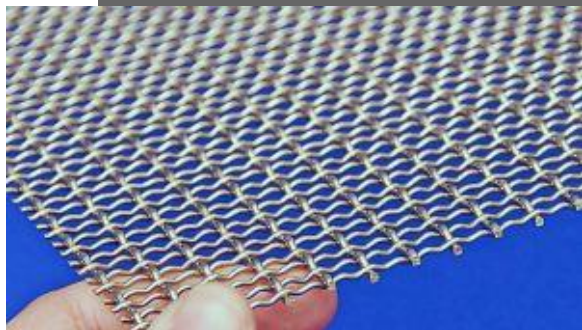

ВИДОВЕ ДЕКОРАТИВНИ НЕРЪЖДАЕМИ МРЕЖИ

Рapid: Harp 37

Рapid: SquareLine 12

Рapid: SquareLine 20

Рapid: SquareLine 30

Рapid: LongLine 3010

ВИДОВЕ ДЕКОРАТИВНИ НЕРЪЖДАЕМИ МРЕЖИ

Рapid LongLine 3006

Рapid LongLine 2005

Рapid LongLine 3025

Рapid LongLine 1525

Рapid LongWave 725

ВИДОВЕ ДЕКОРАТИВНИ НЕРЪЖДАЕМИ МРЕЖИ

Рapid: LongGrid 172

Рapid: FlexNet 25

Рapid: Triple 75

Рapid: QuadFlat 100

Рapid: Sandwich Mid

Декоративните неръждаеми мрежи се доставят по поръчка / заявка, със срок на доставка.